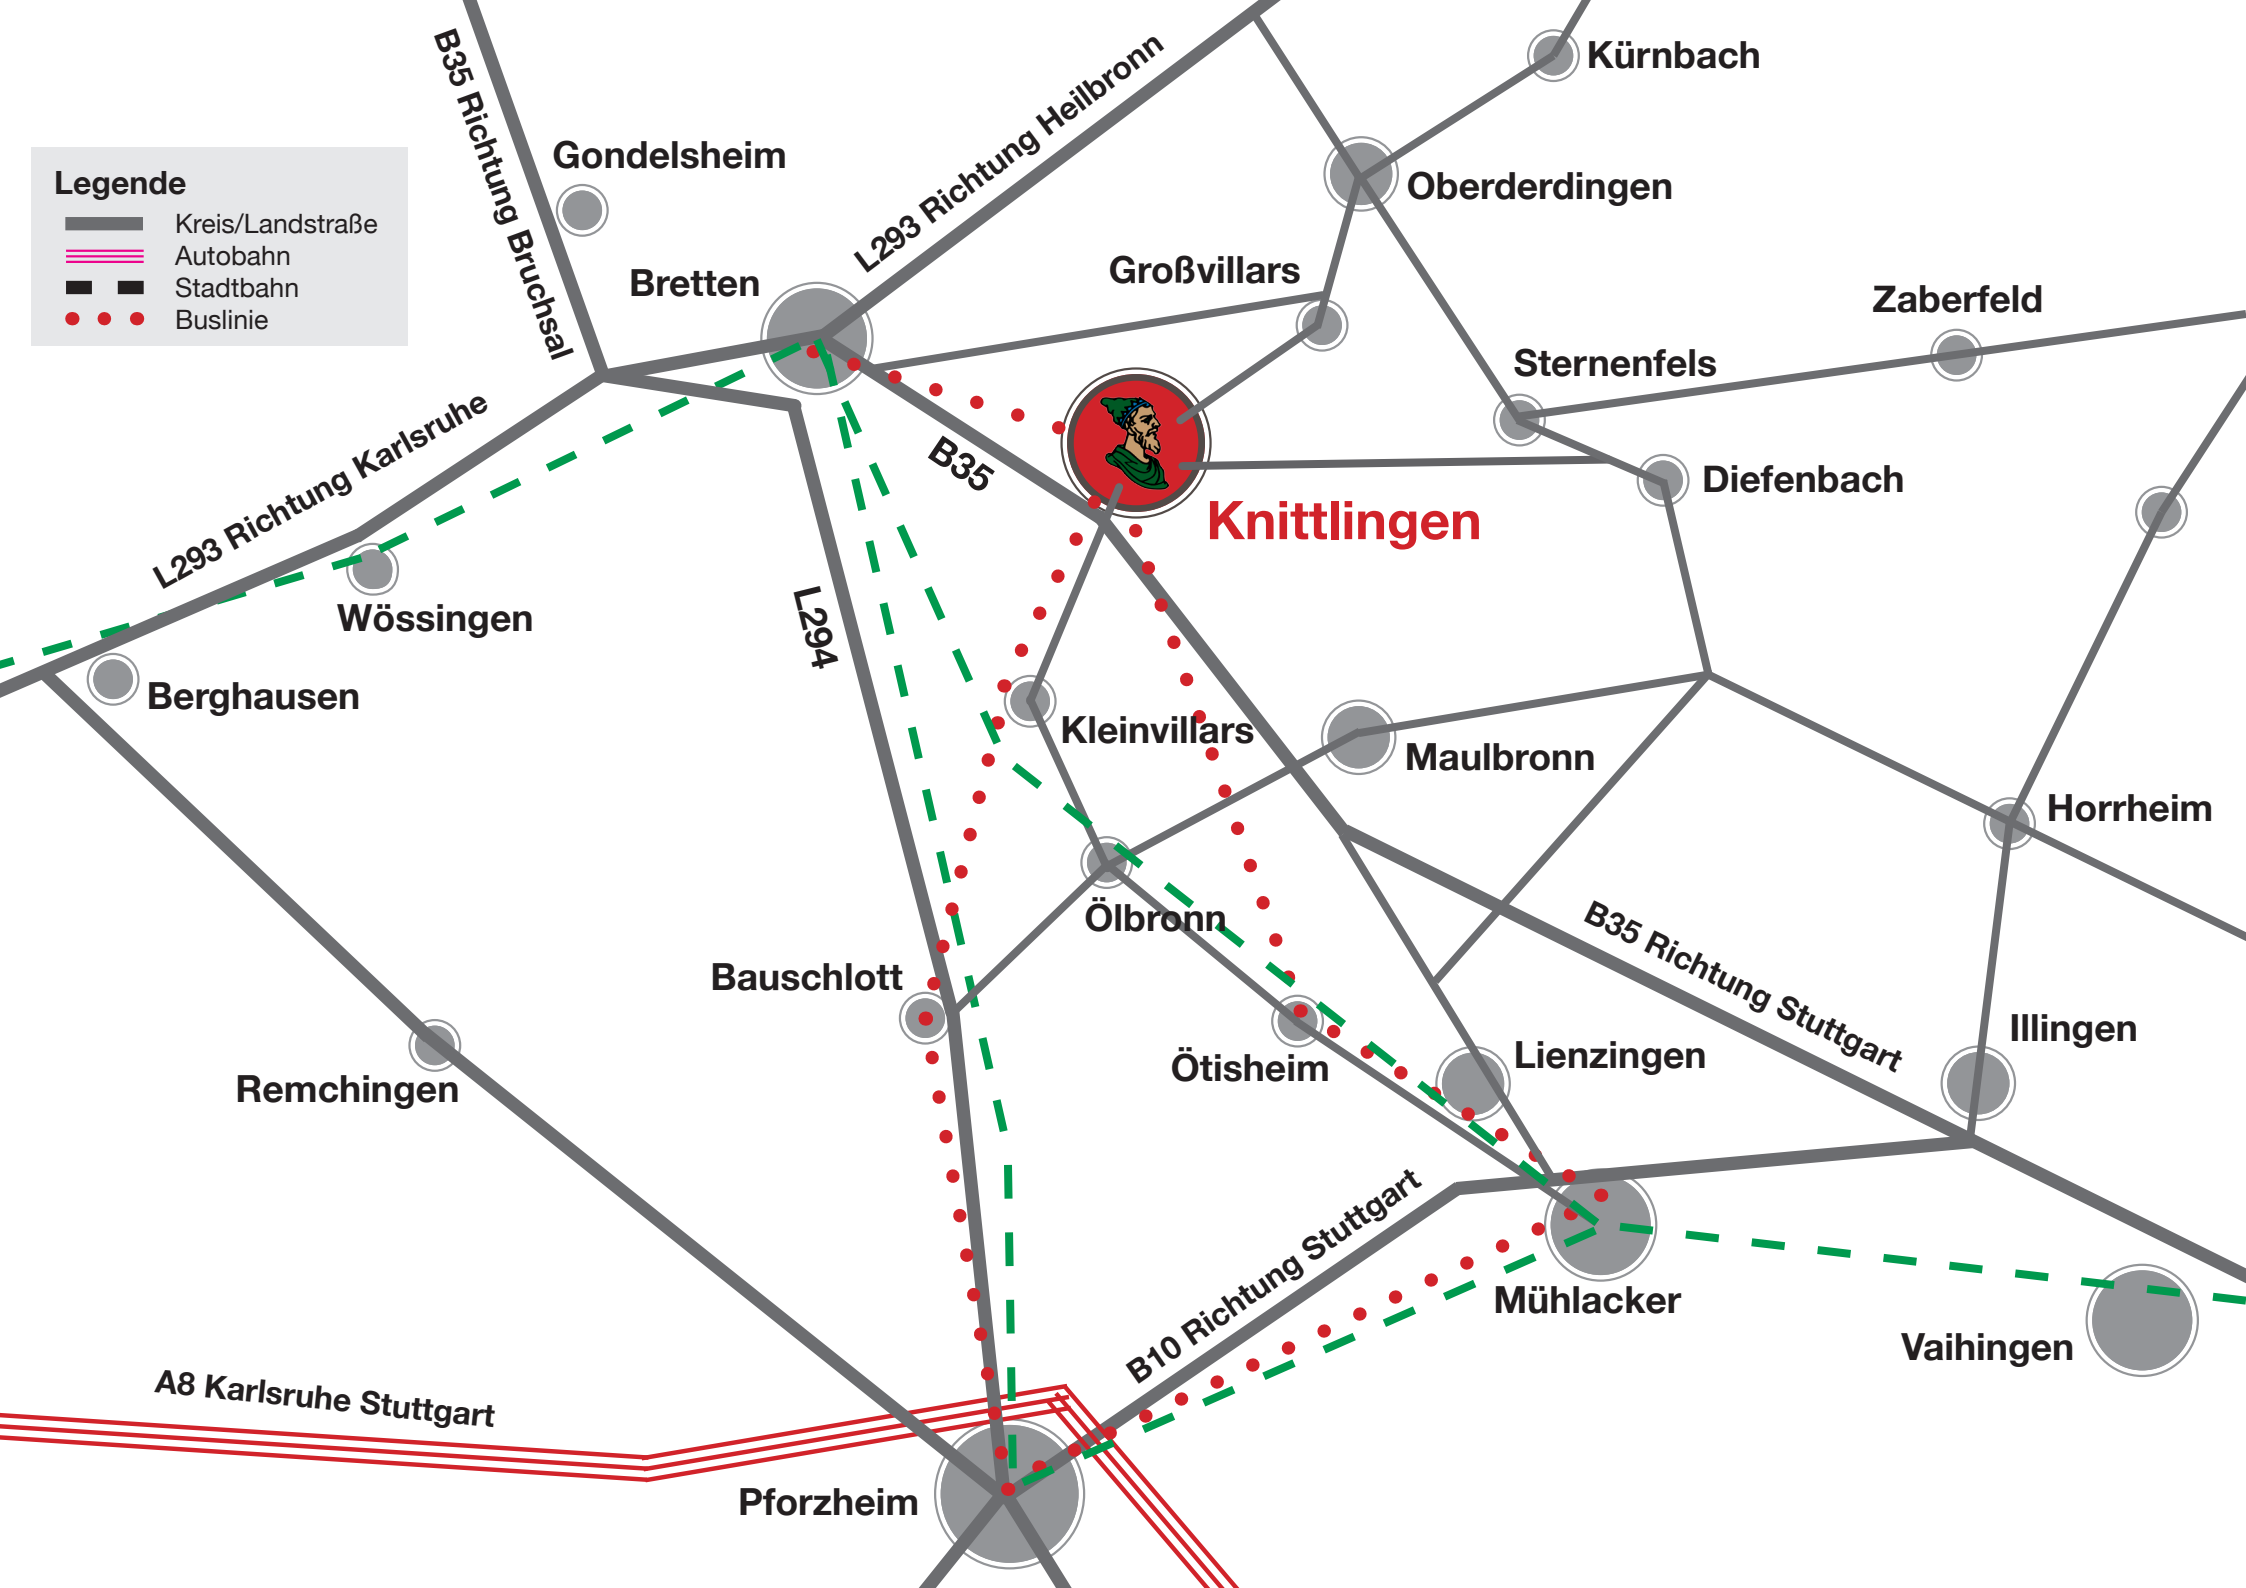

**Legende**

-  Kreis/Landstraße
-  Autobahn
-  Stadtbahn
-  Buslinie

Gondelsheim

Bretten

Großvillars

Oberderdingen

Kürnbach

Zaberfeld

Sternenfels

Diefenbach

**Knittlingen**

B35

L293 Richtung Karlsruhe

Wössingen

L294

Berghausen

Kleinvillars

Maulbronn

Horrheim

Bauschlott

Ölbronn

B35 Richtung Stuttgart

Illingen

Remchingen

Ötisheim

Lienzingen

B10 Richtung Stuttgart

Mühlacker

Vaihingen

A8 Karlsruhe Stuttgart

Pforzheim